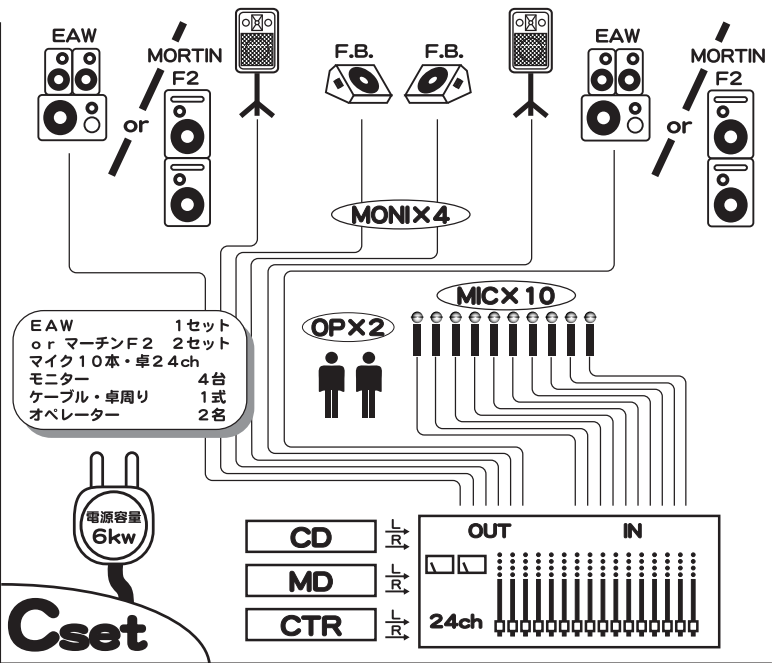

PAセットパターン

setA

Cset

Dset

※ 電源出し・イントレ (スピーカー台) ・トランスポートは別途御見積いたします。
 その他システムも御相談下さい。
 上記セットパターンは2001年4月1日現在のものです。

株式会社 **マルゲン** セールスプロモーション事業部