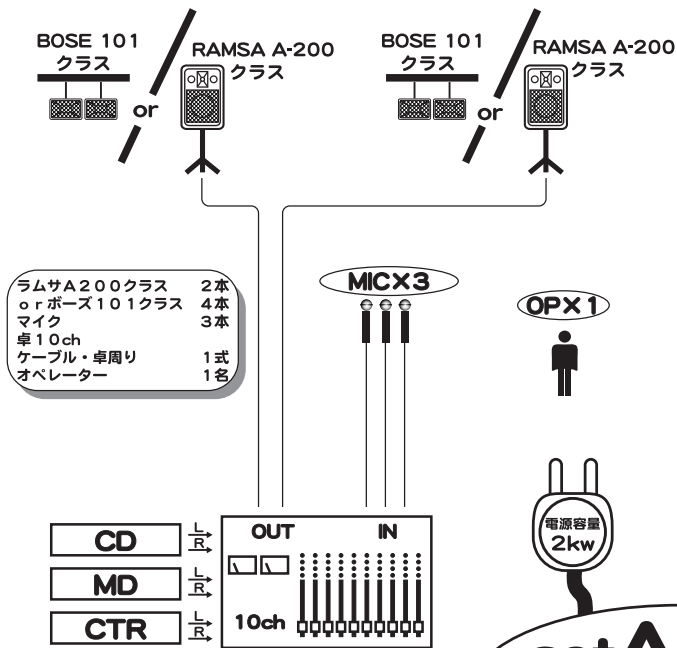

PAセットパターン

setA

Cset

Dset

※ 電源出し・イントレ (スピーカー台) ・トランスポートは別途御見積いたします。
 その他システムも御相談下さい。
 上記セットパターンは2001年4月1日現在のものです。

株式会社 **マルゲン** セールスプロモーション事業部