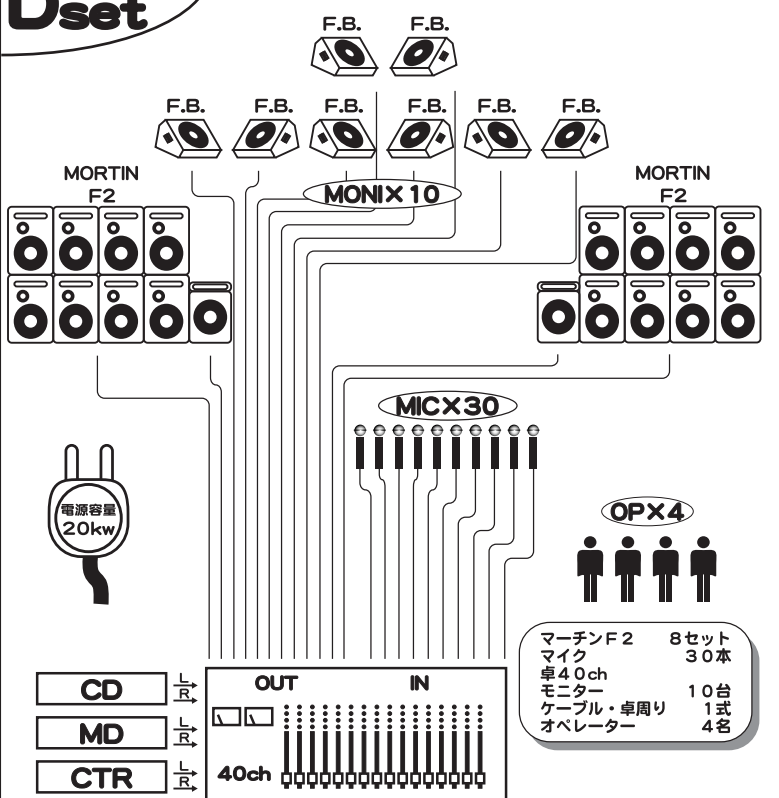

PAセットパターン

setA

Cset

Dset

※ 電源出し・イントレ (スピーカー台) ・トランスポートは別途御見積いたします。
 その他システムも御相談下さい。
 上記セットパターンは2001年4月1日現在のものです。

株式会社 **マルゲン** セールスプロモーション事業部