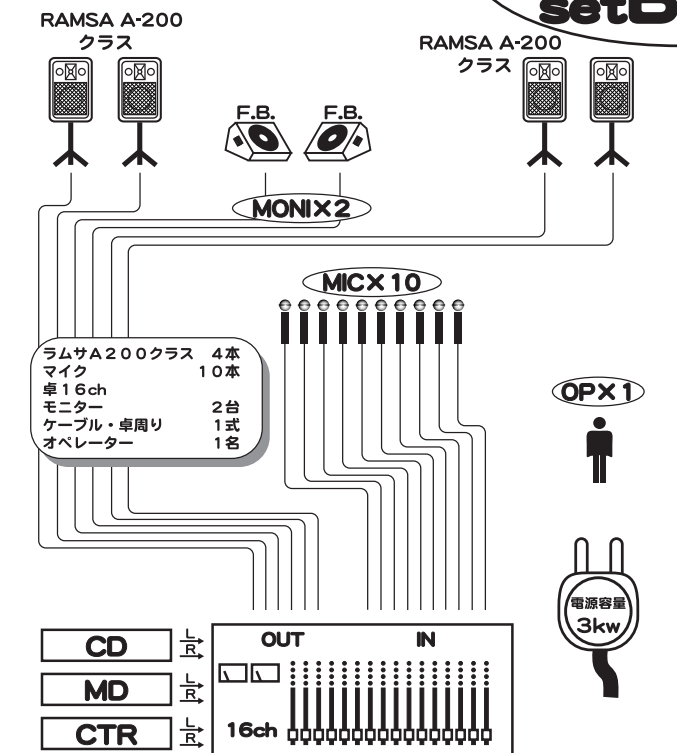

PAセットパターン

setA

Cset

Dset

※ 電源出し・イントレ (スピーカー台) ・トランスポートは別途御見積いたします。
 その他システムも御相談下さい。
 上記セットパターンは2001年4月1日現在のものです。

株式会社 **マルゲン** セールスプロモーション事業部